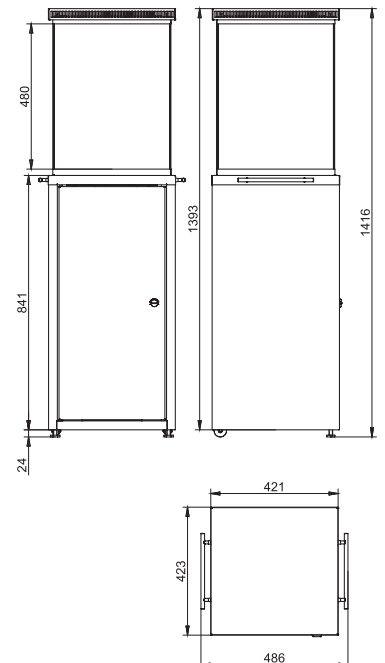

Produkt-Profil FUORA

Einsatzbereiche

Der Gaskamin ist primär für den Outdoor-Bereich gedacht. Eine Befuerung in geschlossenen Räumen ist bei be- und entlüfteten Räumen aber auch möglich.

Produktbeschreibung

- Der pulverbeschichtete Sockel schafft nicht nur die ideale Höhe für den Feuerschein, sondern nimmt zeitgleich hinter einer verschließbaren Tür eine 11kg Flüssiggasflasche auf.
- Der Vorrat ermöglicht ein stimmungsvolles Flammenbild über einen Zeitraum von mehr als 36 Stunden.
- Durch die einfache Installation und Handhabung kann der FUORA schnell und effektiv kurzfristig eingesetzt werden.
- Der Aufbau des FUORA besteht aus Glasscheiben, die bei Bedarf während des Betriebes im Outdoor-Bereich abgenommen werden können.
- Rollen unter dem Gerät gestatten einen einfachen und bequemen Transport.
- Formschöne Griffe optimieren das Handling dieses hochwertig verarbeiteten Feuerobjekts.
- Für den perfekten Feuergenuss steuern Sie die Flammenhöhe individuell für Ihren Bedarf.

Technische Daten

Betriebsweise	mit und ohne Glasscheiben
Gasanschluss	genormt für Flüssiggasflaschen
Sicherheit	Strömungssicherung, Kontrollflamme, Rückschlag
Leistung	
Vordruck	30 mbar
Brennstoff / Aufgabemenge	Gas G30, G31 / ~ 0,2m³/h
Brennstoff	Butan, Propan
Wärmeabgabe	~ 50% Strahlungswärme / Scheibe ~ 50% Konvektionsanteil
Maße / Gewicht	
Abmessungen (B x H x T)	421 x 1.416 x 421 mm
Glasmaße (B x H x T)	395 x 480 x 395 mm
Abgasanschluss	Abluft in den Aufstellraum
Türhöhe / Türbreite in mm	350 / 410
Gesamtgewicht	~ 30 kg
Ausstattung	
Auskleidung	Lavasteine
Lieferumfang	Gasregelblock, Druckminderer → anschlussfertig für handelsübliche Flüssiggasflaschen
Ausführung	Unterbau pulverbeschichtet, Farben: Weiss, Schwarz und Terra

Farben

Nero

Terra